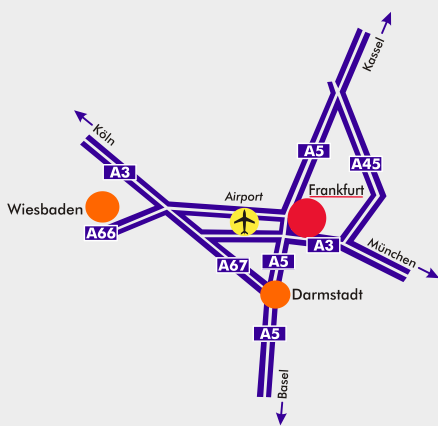

Lageplan ElektraSoft

ElektraSoft Elektrotechnik
und Software GmbH
Lyoner Straße 9
60528 Frankfurt am Main
Telefon +49 69 66563-600

Wir sind leicht zu finden !

Sie finden uns in
Frankfurt-Niederrad
in der Lyoner Straße 9
im Bürohaus AstroPark

Wir sind mit allen
Verkehrsmitteln zu
erreichen:

- vom **Flughafen** direkt mit der S-Bahn **S8/S9** Richtung Frankfurt-Niederrad oder mit dem Taxi über die Autobahn A3 zum Frankfurter Kreuz und von dort zur Autobahn A5, Richtung Kassel, bis zur Abfahrt Frankfurt-Niederrad.
- vom **Hauptbahnhof** mit der S-Bahn **S8/S9** Richtung Wiesbaden/Mainz/Flughafen bis zum S-Bahnhof Frankfurt-Niederrad.
- mit dem **Bus** Linie 79 vom S-Bahnhof Niederrad bis Haltestelle Lyoner Straße 11. Bis 09:30 Uhr fährt vom S-Bahnhof der Ringbus **79**.
- mit dem **Auto** Richtung Frankfurt zur Autobahn A5 über das Frankfurter Kreuz Richtung Kassel bis zur Autobahnabfahrt Frankfurt-Niederrad. Gästeparkplätze stehen in der Tiefgarage im AstroPark zur Verfügung. Melden Sie sich bitte an der Schranke zur TG an.
- zu **Fuß** vom S-Bahnhof Frankfurt-Niederrad, Fußweg ca. 8 Minuten.