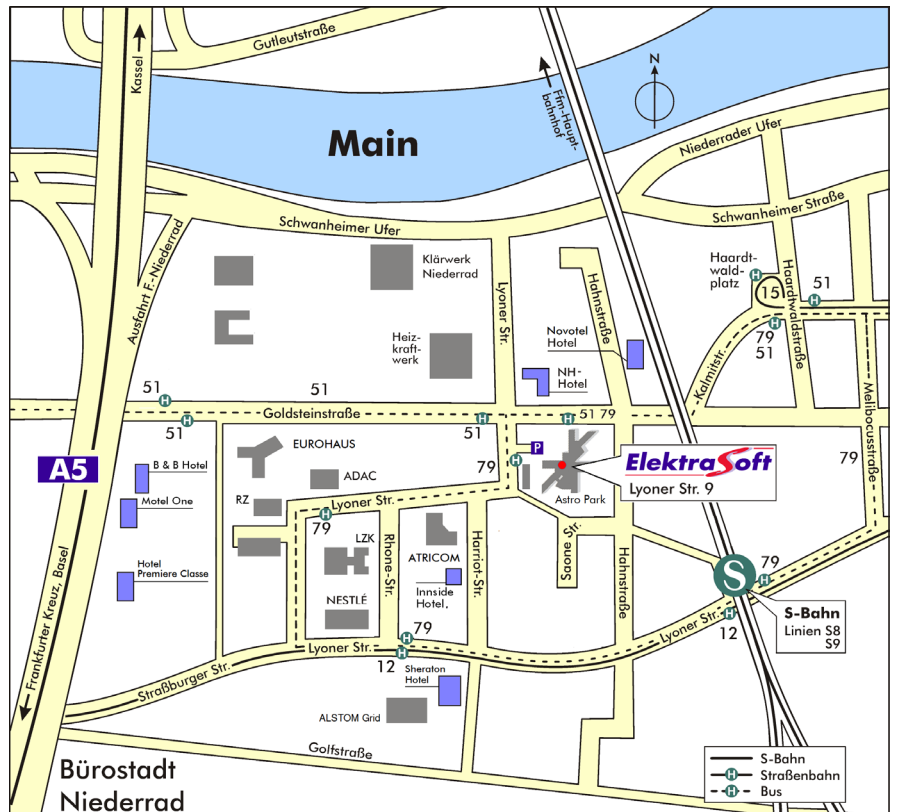

Lageplan ElektraSoft

ElektraSoft Elektrotechnik
und Software GmbH
Lyoner Straße 9
60528 Frankfurt am Main
Telefon +49 69 66563-600

Wir sind leicht zu finden !

Sie finden uns in
Frankfurt-Niederrad
in der Lyoner Straße 9
im Bürohaus AstroPark

Wir sind mit allen
Verkehrsmitteln zu
erreichen:

- vom **Flughafen** direkt mit der S-Bahn **S8/S9** Richtung Frankfurt-Niederrad oder mit dem Taxi über die Autobahn A3 zum Frankfurter Kreuz und von dort zur Autobahn A5, Richtung Kassel, bis zur Abfahrt Frankfurt-Niederrad.
- vom **Hauptbahnhof** mit der S-Bahn **S8/S9** Richtung Wiesbaden/Mainz/Flughafen bis zum S-Bahnhof Frankfurt-Niederrad.
- mit dem **Bus** Linie 79 vom S-Bahnhof Niederrad bis Haltestelle Lyoner Straße 11. Bis 09:30 Uhr fährt vom S-Bahnhof der Ringbus **79**.
- mit dem **Auto** Richtung Frankfurt zur Autobahn A5 über das Frankfurter Kreuz Richtung Kassel bis zur Autobahnabfahrt Frankfurt-Niederrad. Gästeparkplätze stehen in der Tiefgarage im AstroPark zur Verfügung. Melden Sie sich bitte an der Schranke zur TG an.
- zu **Fuß** vom S-Bahnhof Frankfurt-Niederrad, Fußweg ca. 8 Minuten.